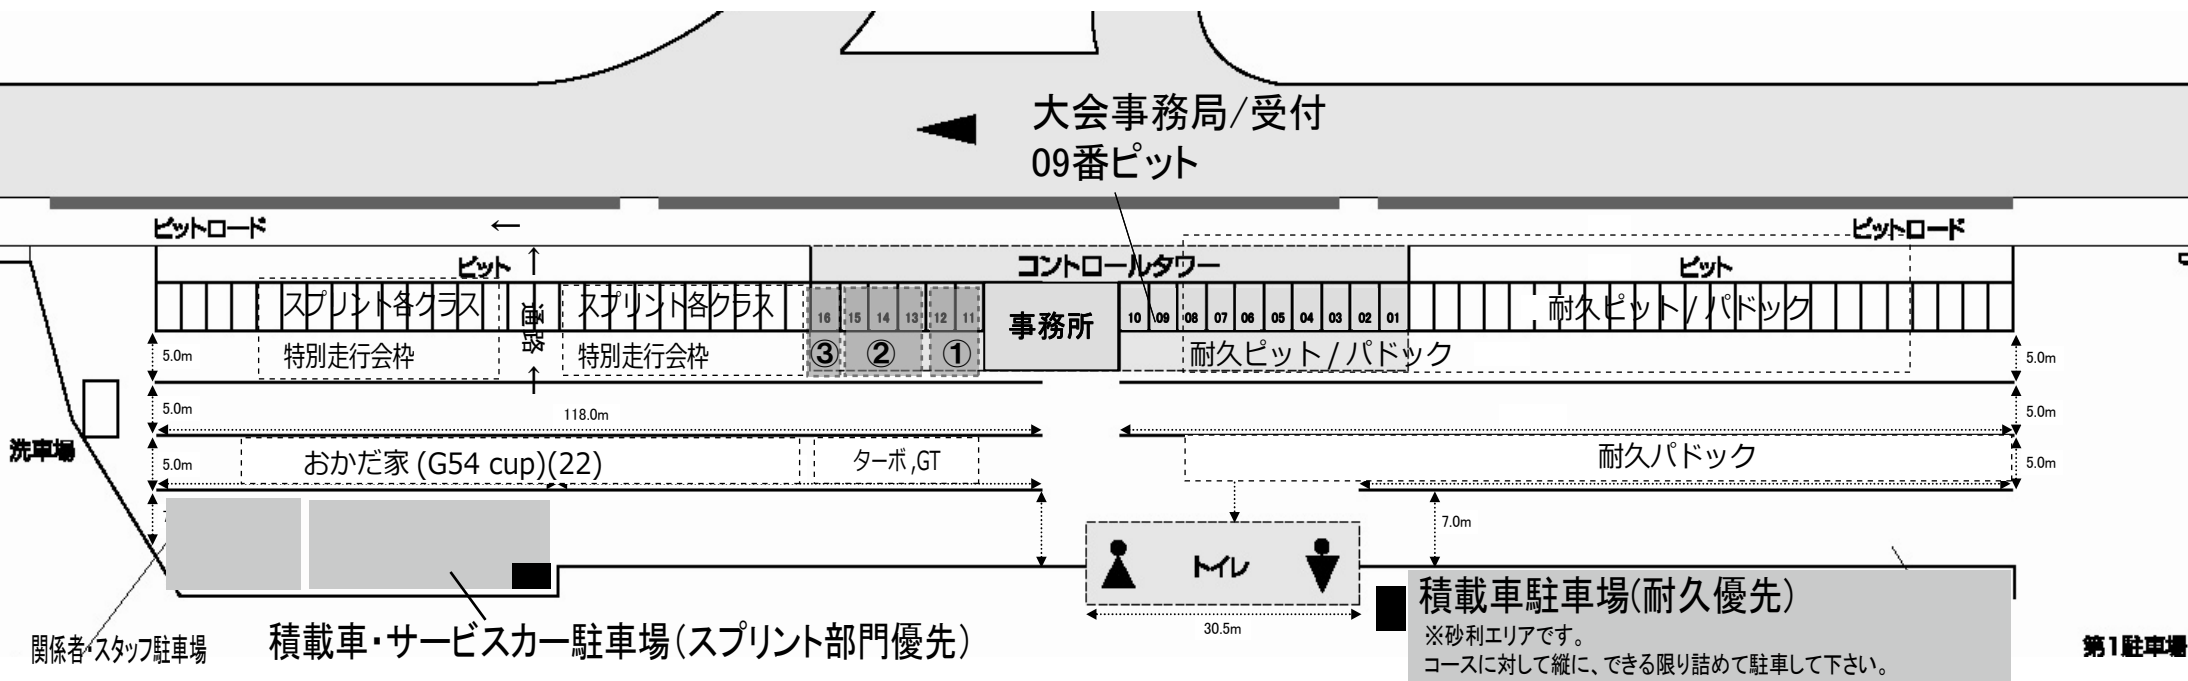

2024/12/1 RCスプリント2024 第2戦 ピットパドック図

AMスプリント部門用

※当日までに、変更の可能性がります。ご了承下さい。

11/27暫定

■ 協賛関連ショップ様ピット割

- ① 11～12番…ノビーブース
- ② 13～15番…ウイングオート
- ③ 16番…K-oneレーシング

ピット枠ご利用について

屋根なしのピットエリア枠の方は、テント設置OKです。
 屋根なしピット枠エリアの裏は、後ろ合わせて駐車し、パドックとして使用してください。
 テントを設置する際には、必ず風の対策を施してください。

タワーより奥（11番ピットより1コーナー側）が、スプリントレース部門のピットパドックとなっています。

積載車でお越しの方は、奥のパドックに駐車の上、車両を積み下ろしてください。

ピットパドック内は禁煙です。タバコは電子を含め、設置された喫煙所か、各自の車の中にてお願い致します。

ピットレーン横断時以外、歩かないようお願い致します。ピットサインエリアでは傘（日傘を含む）の使用禁止、サンダル履きで立入禁止です。